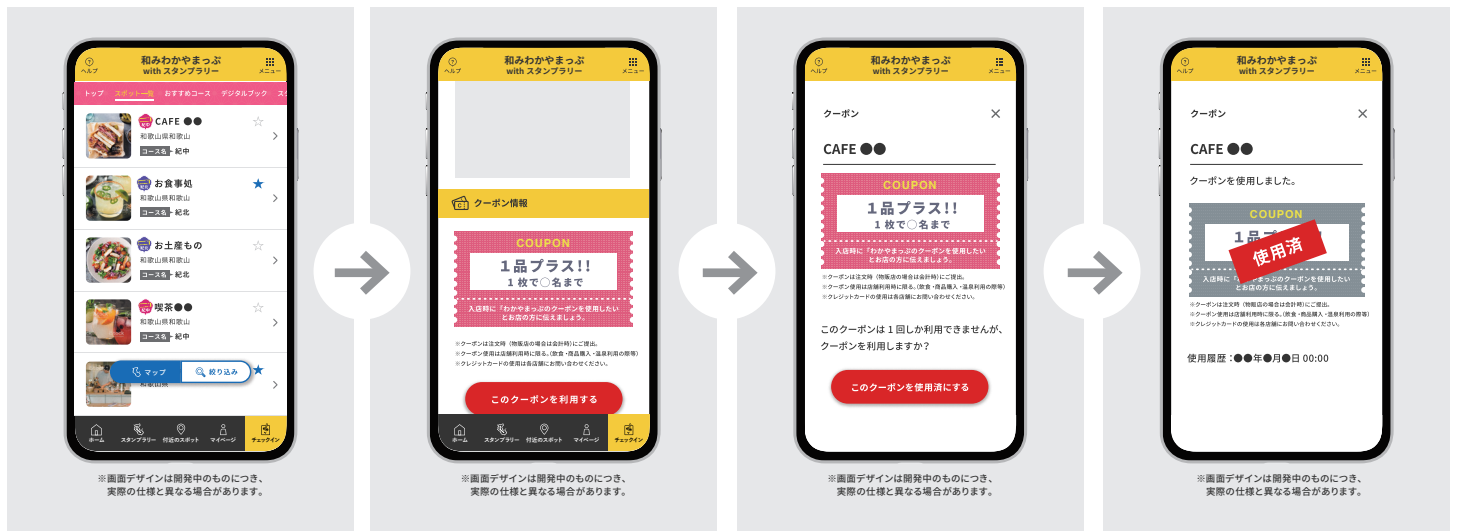

## 和みわかやまっぷ スタンプラリーチェックイン方法

各店舗に設置されたQRコードを読み取ることで、スタンプが獲得できます。

獲得したスタンプはマイページから確認できます。スタンプを集めると景品に応募することができます。

## 和みわかやまっぷ クーポン使用方法

「和みわかやまっぷwithスタンプラリー」に参加中の店舗を、アプリ内の一覧画面から確認できます。クーポンを使いたいお店を選択。

選択したお店の情報ページにある、クーポン情報を確認し、来店時等に「わかやまっぷ」のクーポンを使用したいとお店の方に伝えましょう。クーポンを使用する際には、「このクーポンを使用する」ボタンをタップ。

クーポン内容の確認画面が表示されません。店員の前で、クーポン内容を確認し、「このクーポンを使用済にする」ボタンをタップします。